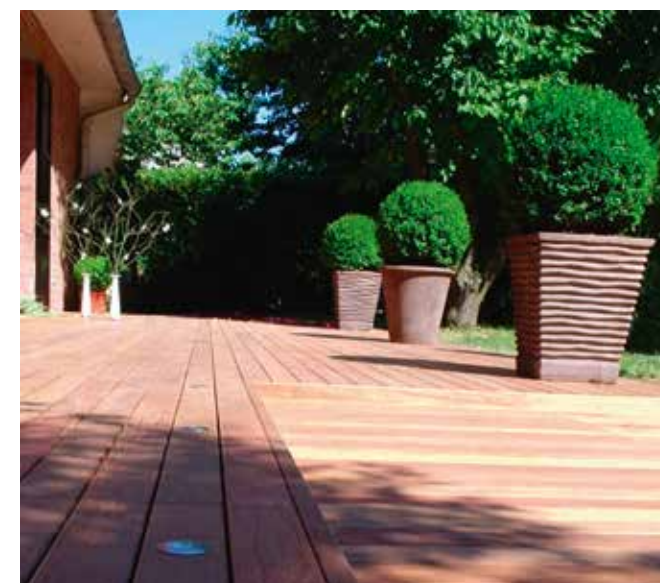

## THÉLYNE DESIGN EXTÉRIEUR

CRÉATEUR D'AMBIANCE EXTÉRIEURE

PAR CORINNE DELFOSSE

Une nouvelle terrasse, une belle entrée, c'est un plaisir et un investissement qui valorise votre maison. L'anticipation a une part très importante dans la réussite d'un tel projet. Il est indispensable d'accorder sa confiance à un professionnel confirmé. Il vous assurera une parfaite mise en oeuvre de la conception à la réalisation. Implanté à Bondues et Cysoing, le bureau d'études Thélyne est spécialisé en aménagement extérieur : terrasses en bois exotiques, pierres naturelles ou céramique ; entrées en pavage, enrobé ou gravillon ; bassins d'agrément, éclairage d'ambiance...