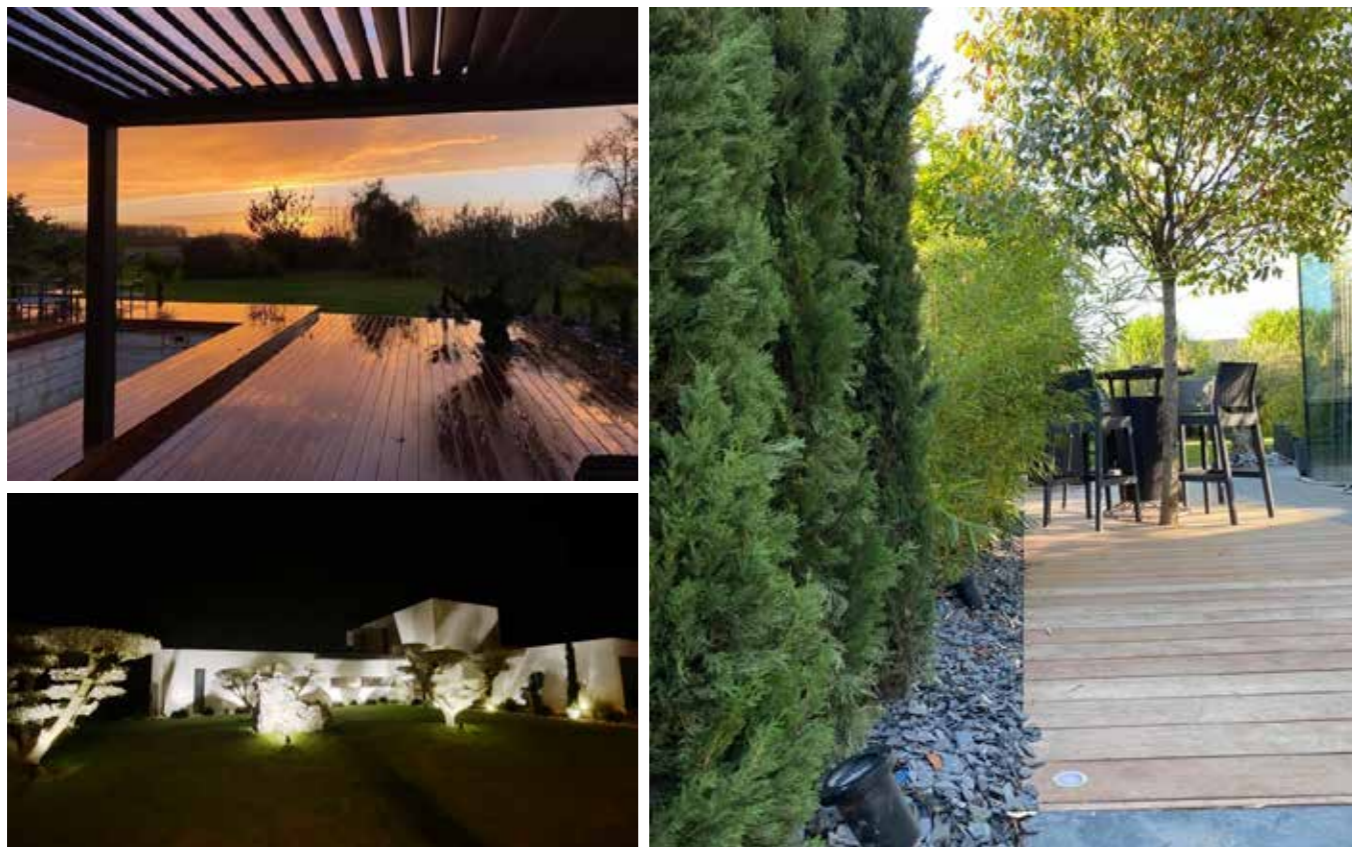

LES JARDINS DE LA PÉVÈLE

QUAND LA NATURE SE RÉVÈLE

PAR SONIA SENTIC

Sensibilisé à la beauté de la nature par son grand-père et après des études dans une prestigieuse école parisienne, Christophe Heddebaut est à son tour devenu architecte paysagiste de sublimes espaces verts et jardins créatifs. En 2008, après avoir collaboré dix ans avec un architecte renommé, Christophe Heddebaut crée son agence, Les Jardins de la Pévèle à Coutiches, qui s'adresse à une clientèle exigeante en quête de mises en scène uniques.