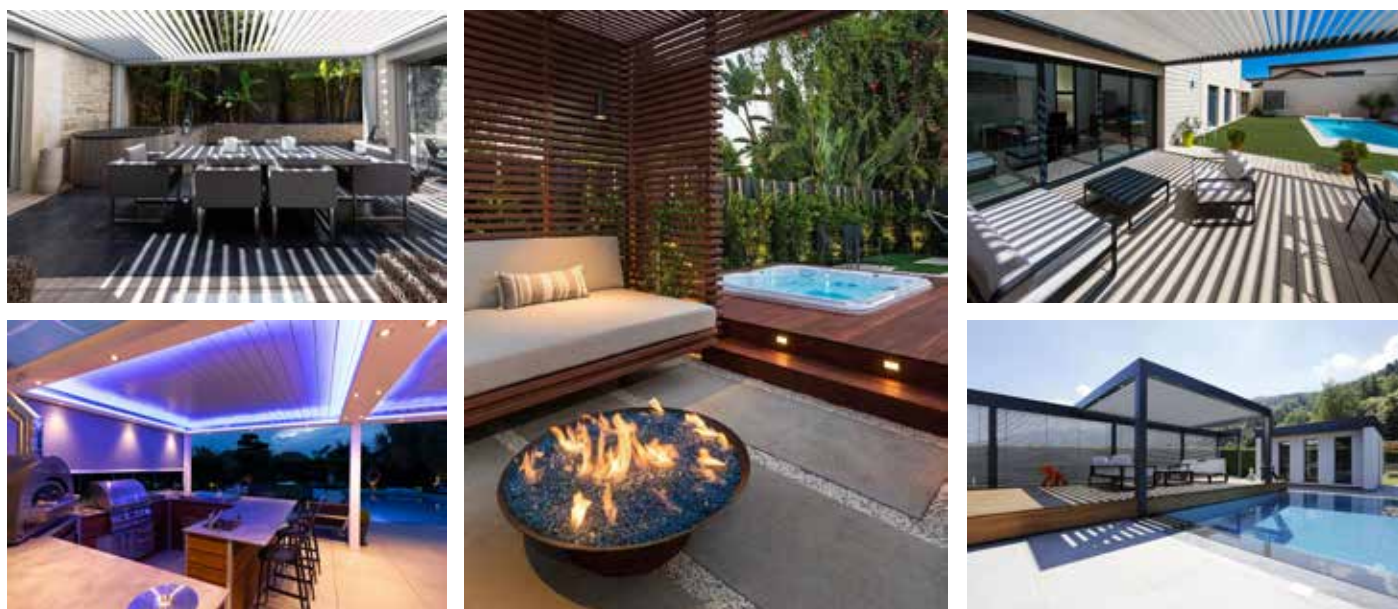

PLASTAL

CRÉATEUR DE BIEN-ÊTRE EXTÉRIEUR

PAR SONIA SENTIC

Créée en 1983, l'entreprise familiale PLASTAL dirigée par David Menard est spécialisée dans la menuiserie aluminium et la fermeture sur mesure. En 2020, l'entreprise décide mettre à profit son expertise métier et ses services en développant « outdoor concept » pour les particuliers et les professionnels qui souhaitent un accompagnement clef en main dans leurs projets d'aménagement. La maison est un refuge, profiter de son extérieur devient un art de vivre.

Une entreprise performante et engagée

Depuis 38 ans, l'expertise et le savoir-faire de l'entreprise PLASTAL se sont développés dans un souci de vous offrir les meilleurs produits fabriqués sur mesure dans ses ateliers, tout en y incluant un accompagnement personnalisé avec une notion de service hors du commun. Ces valeurs sont portées par une équipe composée de compagnons qualifiés tous spécialisés dans un domaine précis. En amont, le bureau d'études vous conseille la solution la plus adaptée à vos exigences. Un visuel en 3D, réaliste, vous est proposé afin de mieux vous projeter. PLASTAL sélectionne des matériaux de qualité supérieure auprès de fournisseurs reconnus. En acteur professionnel engagé pour l'environnement et la responsabilité sociétale, l'entreprise a obtenu la certification Silver à l'audit d'Ecovadis.

Expertise et conseil pour les professionnels

PLASTAL est un spécialiste renommé dans l'agencement sur mesure. Les professionnels tels que l'hôtellerie, la restauration, les espaces de réceptions ou les boutiques bénéficient d'une expertise et de conseils personnalisés afin d'optimiser et d'harmoniser au mieux leurs espaces extérieurs. De l'étude à la conception, en passant par la fabrication et le

suivi de chantier, l'entreprise est en mesure de vous offrir l'ingénierie et le savoir-faire nécessaires pour satisfaire vos attentes. PLASTAL a obtenu un référencement et une notoriété dans le domaine.

Créateur de solutions de bien-être extérieur

Prendre en considération un particulier comme un professionnel en lui apportant les mêmes services, qualité et expertise, c'est la force de PLASTAL qui est l'une des rares entreprises dans son domaine à proposer une solution clef en main dans le bien-être extérieur. Tous les produits sont proposés : pergolas, pergolas bioclimatiques, protection solaire, mobiliers et cuisines d'extérieur, spas, spas de nage, pool house. Aménager son espace extérieur comme une pièce supplémentaire où il fait bon vivre et recevoir à l'abri d'une pergola bioclimatique, ce n'est plus un rêve inaccessible... Travaillant exclusivement avec des partenaires reconnus, l'engagement de PLASTAL est fort. Les délais de livraison et d'installations sont très rapides. Les spas et les mobiliers d'extérieurs sont immédiatement disponibles. Profitez dès à présent de l'aménagement de votre terrasse !

PLASTAL